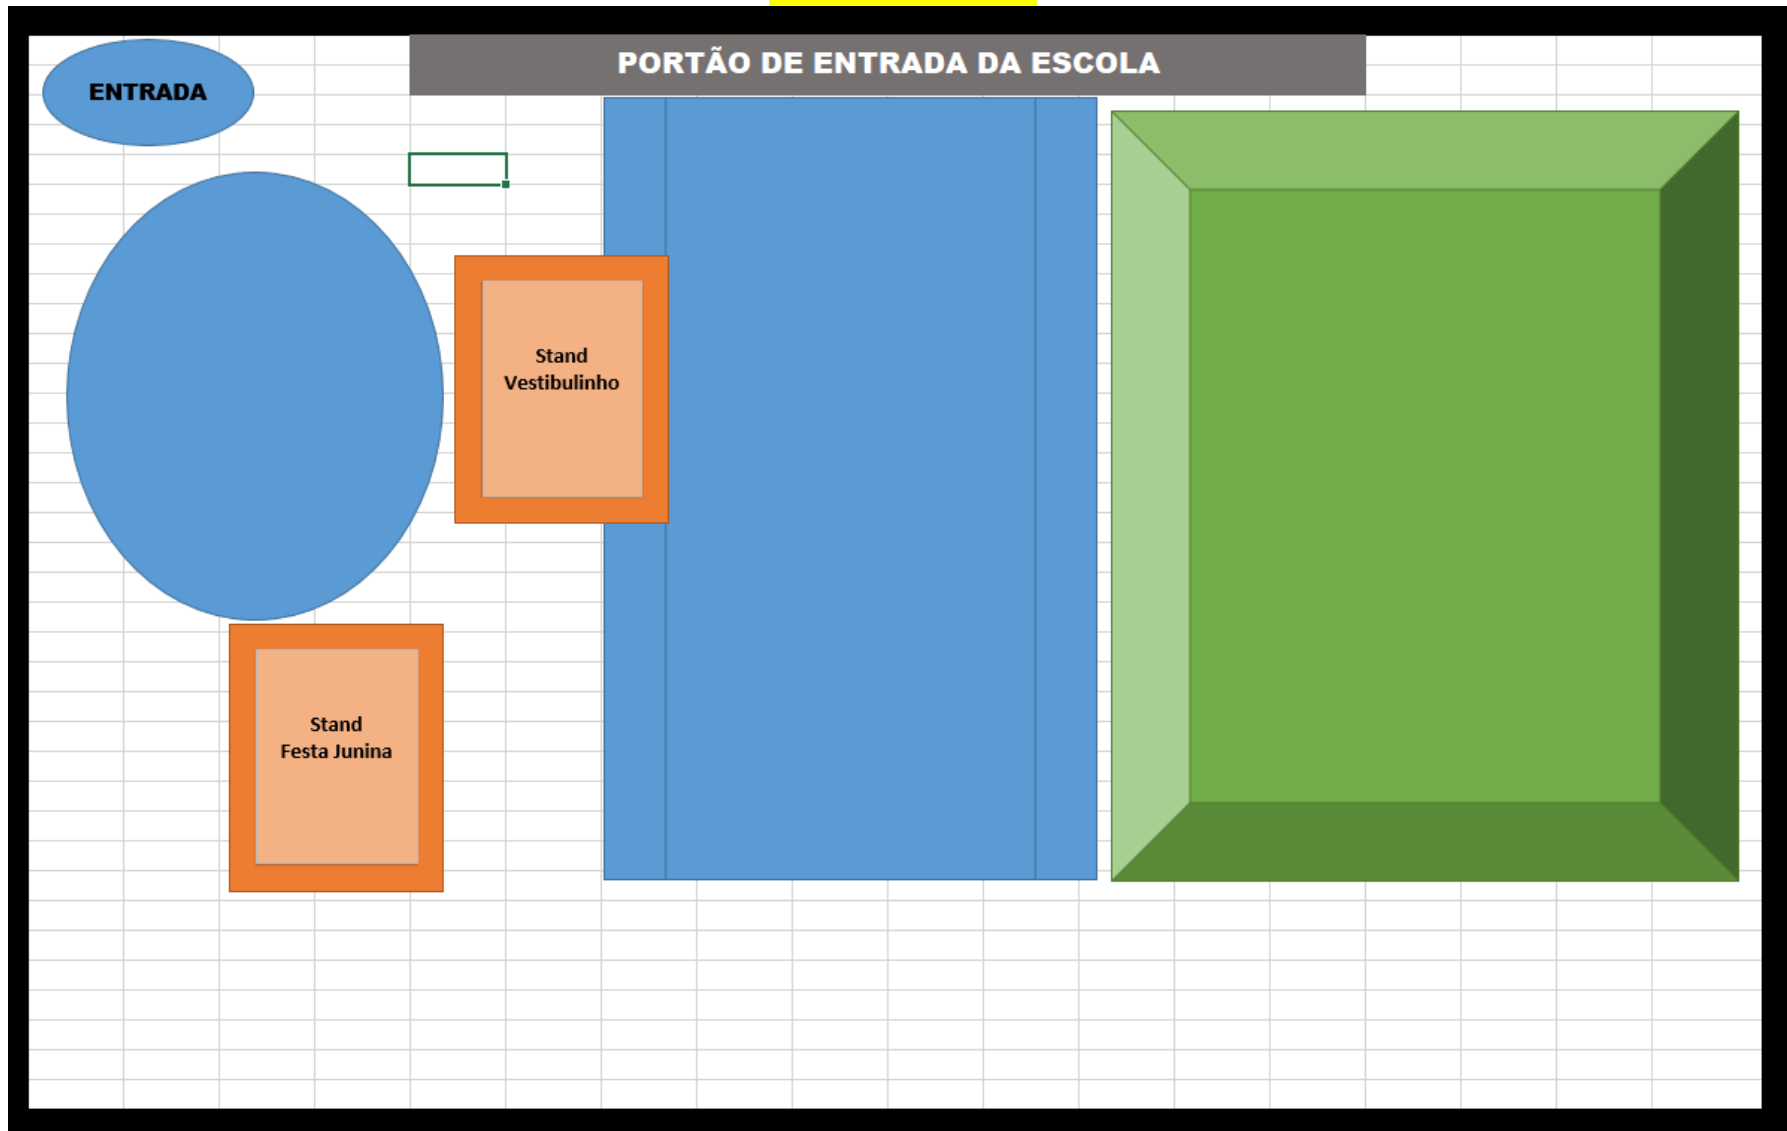

NR PROJ	PROJETOS FEIRATEC	Professor(a) Orientador(a)	Ponto de energia 110 Volts	Computador sem acesso à Internet	Curso	Layout
46	Marketing de Relacionamento de Autores Adolescente	Alex Zompero	SIM	SIM	Mtec PI - MKT	SALA 9 - frente
47	TCC - Introdução de Gabs no mercado musical	Alex Zompero	SIM	SIM	Mtec PI - MKT	SALA 9 - fundo
48	Benna Vegan	Alex Zompero	SIM	NÃO	Mtec PI - MKT	SALA 9 - fundo
49	Meu herói sem capa	Paula Sinotti	NÃO	SIM	RECURSOS HUMANOS	SALA 10 - frente
50	Conexão solidária	Paula Sinotti	NÃO	NÃO	RECURSOS HUMANOS	Pátio - próximo a cantina
51	Neurodivergência na escola	Paula Sinotti	NÃO	SIM	RECURSOS HUMANOS	Pátio - próximo a cozinha
52	Conhecendo Paulo Freire	Joseli	SIM	SIM	Mtec PI - DS	Pátio - bebedouro
53	Alegria de crescer	Paula Sinotti	SIM	SIM	RECURSOS HUMANOS	Pátio - bebedouro

LAYOUT – ENTRADA