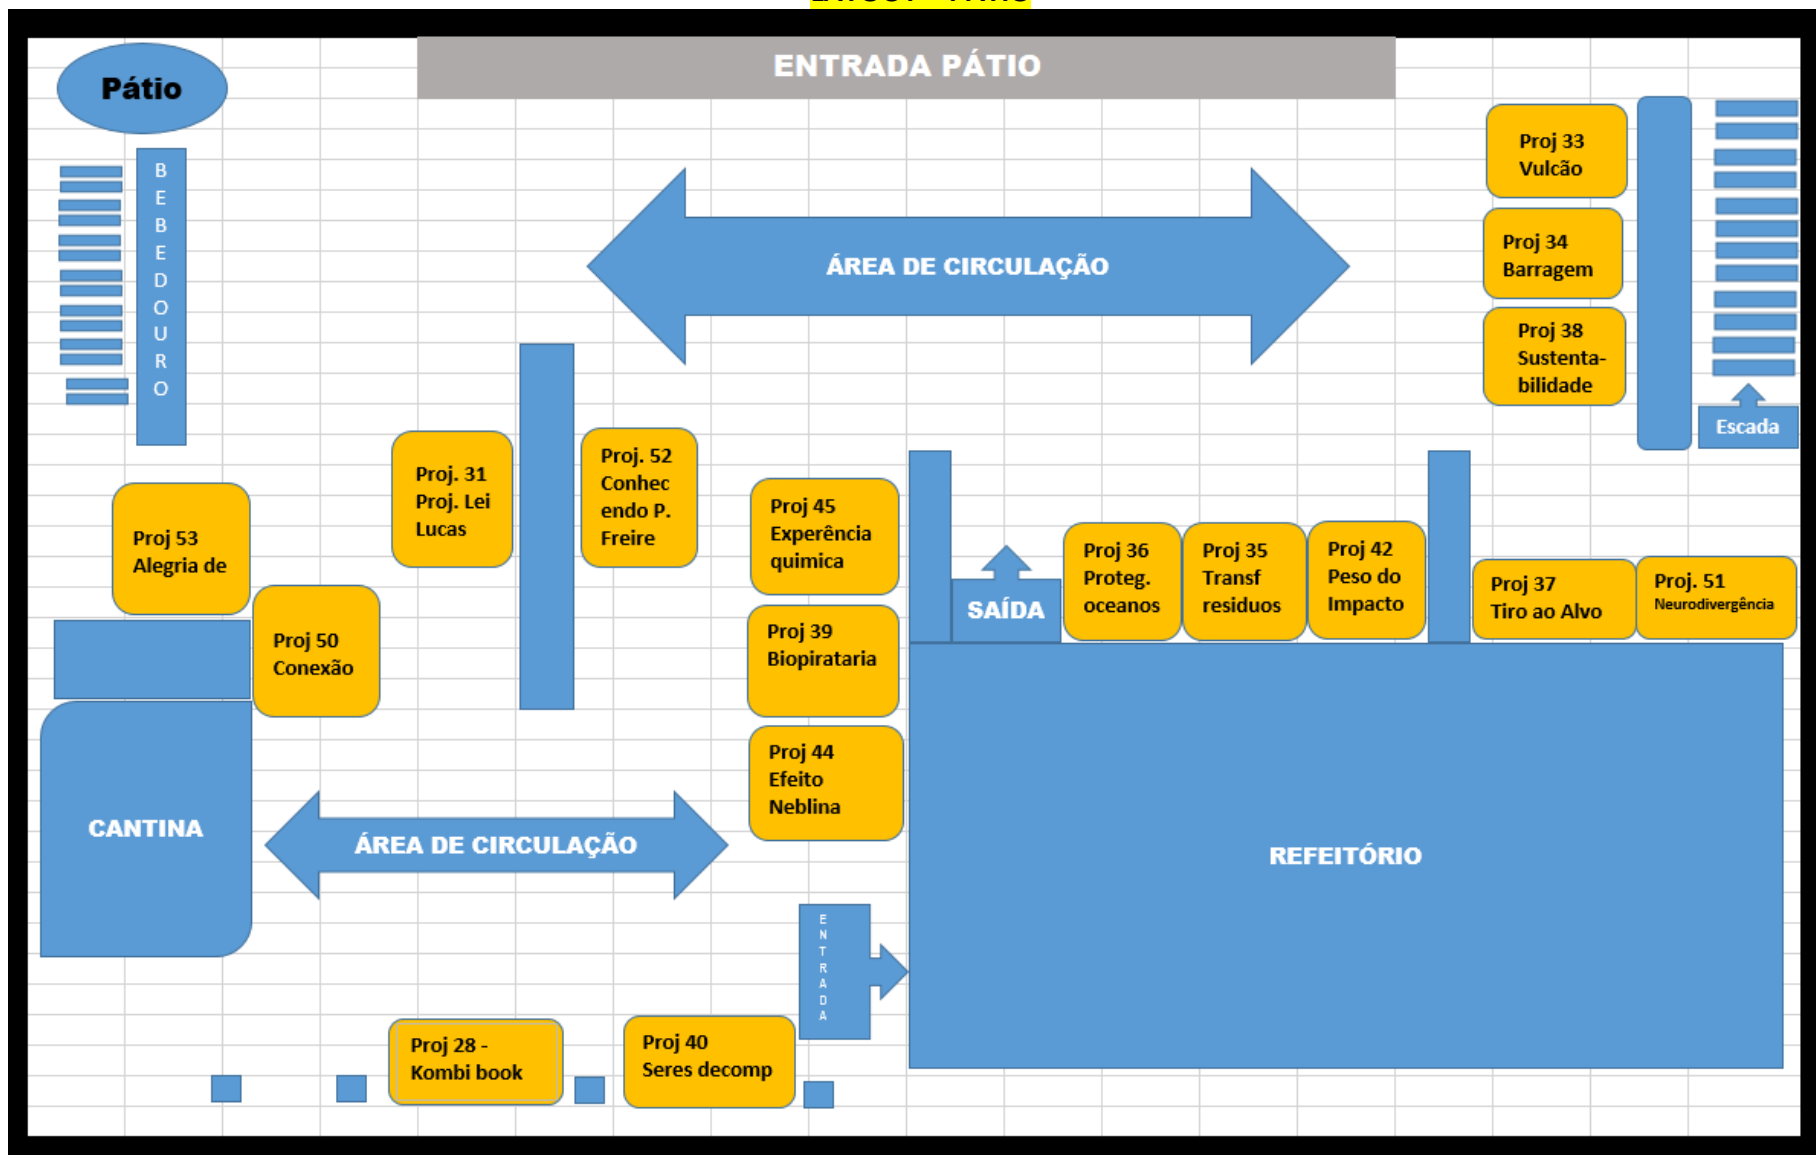

**Categoria 3 - Ciências Biológicas, Química, de Alimentos, da Agroindústria e Agrárias, Sustentabilidade, reciclagem e preservação ambiental e Segurança e saúde**

NR PROJ	PROJETOS FEIRATEC	Professor(a) Orientador(a)	Ponto de energia 110 Volts	Computador sem acesso à Internet	Curso	Layout
31	Projeto Lei Lucas	Paula Renata Venturini	SIM	NÃO	Enfermagem	Pátio - próximo a cantina
32	Relaxamento e Autocuidado Facial e Mental	Melina	SIM	SIM	Enfermagem	SALA 10 - fundo
33	Vulcão em ação	Celso Ricardo	NÃO	NÃO	Meio Ambiente	Pátio - próximo a entrada secretaria

34	Barragem de Brumadinho	Felipe Rodrigues de Camargo	NÃO	NÃO	Meio Ambiente	Pátio - próximo a entrada secretaria
35	Transformação de resíduos em energia	Felipe Rodrigues de Camargo	SIM	NÃO	Meio Ambiente	Pátio - lateral refeitório
36	Protegendo Nossos Oceanos	Luciana Serralvo	SIM	NÃO	Meio Ambiente	Pátio - lateral refeitório
37	TIRO AO ALVO - UNINDO FÍSICA E QUÍMICA	Celso Ricardo	SIM	SIM	Meio Ambiente	Pátio - próximo a cozinha
38	SUSTENTABILIDADE	Felipe Rodrigues de Camargo	NÃO	NÃO	Meio Ambiente	Pátio - próximo a entrada secretaria
39	Biopirataria	Felipe Rodrigues de Camargo	NÃO	SIM	Meio Ambiente	Pátio - lateral refeitório
40	Seres decompositores	Luciana Serralvo	NÃO	NÃO	Meio Ambiente	Pátio - ao lado 1º pilar - refeitório
41	Sentindo na pele	Melina	NÃO	NÃO	Enfermagem	SALA 10 - fundo
42	Peso do impacto ambiental	Felipe Rodrigues de Camargo	SIM	SIM	Meio Ambiente	Pátio - lateral refeitório
43	Girassol: remédio para a alma - de dentro para for	Joseli	SIM	SIM	Mtec PI - DS	SALA 10 - frente
44	Efeito neblina	Luciana Serralvo	SIM	NÃO	Meio Ambiente	Pátio - lateral refeitório
45	Experiência de química	Luciana Módena	NÃO	NÃO	RECURSOS HUMANOS	Pátio - lateral refeitório

**LAYOUT – ENTRADA**

LAYOUT – PÁTIO

**LAYOUT – PISO 1**